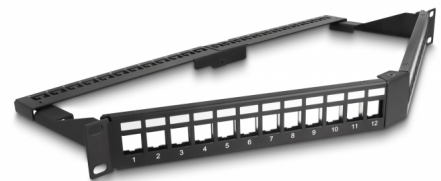

## Descrizione

Questo pannello patch Delock può essere montato in un armadio da 19". Con le sue dimensioni standardizzate, è adatto per un montaggio semplice a scatto di 24 moduli Keystone.

### Design angolato

I cavi patch possono essere facilmente collegati da entrambi i lati e consentono una migliore gestione dei cavi. Inoltre, il pannello angolato è un'alternativa salvaspazio ai pannelli standard e impedisce la piegatura dei cavi.

### Pressacavi per una gestione ottimale dei cavi

Sul retro del pannello patch, i cavi possono essere fissati con delle fascette per consentire un passaggio chiaro e ordinato dei cavi.

### Con coperchio antipolvere e campo di etichettatura

Le singole porte sul pannello frontale sono dotate di un coperchio antipolvere per proteggerle dalla sporcizia quando non vengono utilizzate. Inoltre, il patch panel dispone di un piccolo campo di etichettatura per porta, che può essere etichettato singolarmente o dotato di vari simboli.