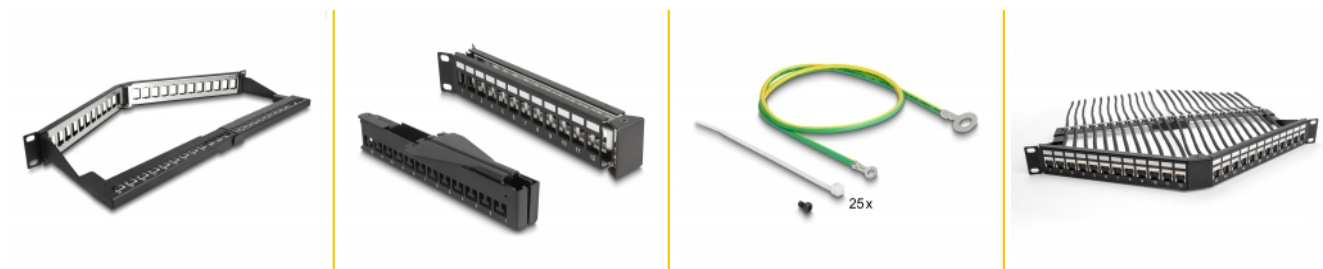

- Pannello patch da 19"
- Filo di terra
- Vite
- 25 x fascetta

Immagini