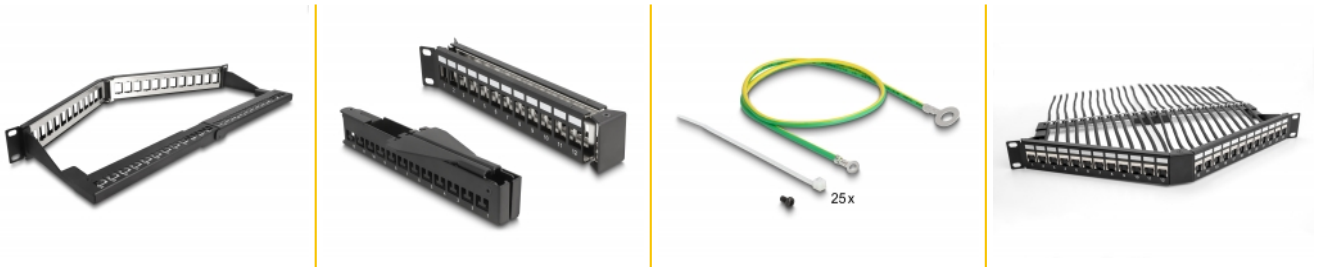

Περιεχόμενα συσκευασίας

- Κατανεμητής 19"
- Καλώδιο γείωσης
- Βίδα
- 25 x δετικά καλωδίου

Εικόνες