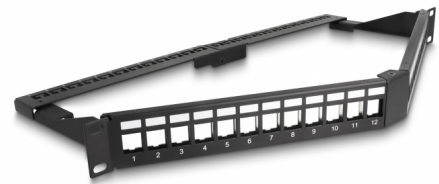

Delock Κατανεμητής 19" Keystone με 24 θύρες με ανακούφιση καταπόνησης 1U γωνιακός σε μαύρο χρώμα

Περιγραφή

Αυτός ο πίνακας συνδέσεων της Delock μπορεί να τοποθετηθεί σε πίνακα 19". Με τις τυποποιημένες διαστάσεις, είναι κατάλληλο για εύκολη τοποθέτηση 24 μονάδων Keystone.

Γωνιακός σχεδιασμός

Τα καλώδια προσωρινής σύνδεσης μπορούν να συνδεθούν εύκολα και από τις δύο πλευρές και να παρέχουν βελτιωμένη διαχείριση καλωδίων. Επιπρόσθετα, ο γωνιακός κατανεμητής αποτελεί μια εναλλακτική εξοικονόμησης χώρου σε τυπικές πλάκες και αποτρέπει το λύγισμα των καλωδίων.

Ανακούφιση καταπόνησης για βέλτιστη διαχείριση καλωδίων

Στην πίσω πλευρά του κατανεμητή, τα καλώδια μπορούν να στερεωθούν με δετικά καλωδίων ώστε να επιτραπεί η καθαρή και με τάξη δρομολόγησή τους.

Με κάλυμμα σκόνης και σημείο ετικέτας

Οι μεμονωμένες θύρες στο μπροστινό πίνακα διαθέτουν ένα κάλυμμα σκόνης για να προστατεύονται από τις ακαθαρσίες όταν δε βρίσκονται σε χρήση. Επιπρόσθετα, ο κατανεμητής διαθέτει ένα μικρό σημείο ετικέτας ανά θύρα, το οποίο μπορεί να προσαρμοστεί με ετικέτα μεμονωμένα ή να του παρεχθούν διάφορα σύμβολα.