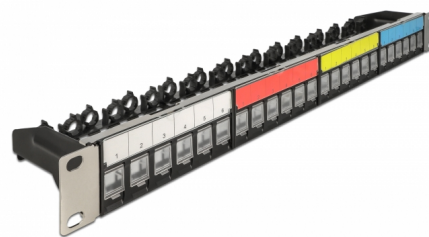

Delock Panel do kabli krosowych Keystone 19", 24 gniazda, z szyną mocującą kable, polem na etykiety i ochroną przed kurzem, rozmiar 1U, czarny

Opis

Krosownicę Delock można zamontować w szafie 19". Standardowy wymiar pozwala na łatwy montaż 24 modułów Keystone.

Mocowanie kabli dla optymalizacji gospodarki nimi

Z tyłu panelu na kable krosowe możliwe jest mocowanie kabli, aby umożliwić ich przejrzyste i uporządkowane poprowadzenie.

Uchwyt modułowy z osłoną na kurz i polem na etykiety

Poszczególne gniazda na przednim panelu mają osłonę przeciwkurzową, aby chronić je od brudu, kiedy nie są używane. Ponadto uchwyt modułowy ma małe miejsce na etykietę przy każdym gnieździe, które można niezależnie oznaczać i umieszczać różne symbole.

Uwaga

The panel only works with Keystone modules with RJ connectors.

Numer artykułu 66921

EAN: 4043619669219

Kraj pochodzenia: China

Opakowanie: Box

Szczegóły techniczne

- Do montowania w szafie 19", 1U
- 24 portów Keystone 19,6 x 14,8 mm
- Z miejscem na etykietę i osłoną przeciwkurzową
- Wyjmowany uchwyt modułowy
- Dla kabli o średnicach 5,5 - 7,5 mm
- Materiał: metal / tworzywo sztuczne
- Kolor: czarny
- Wymiary (DxSxW): ok. 482 x 92 x 44 mm

Zawartość opakowania