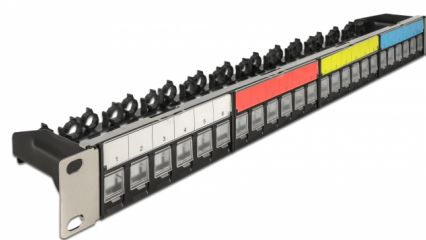

Delock 19" Keystone Patch Panel 24 porta s tračnicom za pričvršćivanje kabela, poljem za označavanje i zaštitom od prašine 1U, crna

Opis

Ova Patch ploča tvrtke Delock može se montirati u 19" kućištu. Sa standardiziranim dimenzijama prikladno je za laku uskočnu montažu 24 Keystone modula.

Učvršćivanje kabela za optimalno upravljanje kabelima

Na stražnjoj strani patch ploče kabele se mogu učvrstiti kako bi se omogućilo organizirano i uredno polaganje kabela.

Držać modula s poklopcem za prašinu i poljem za označavanje

Pojedinačni priključci na prednjoj ploči imaju poklopac za prašinu koji ih štiti od prljavštine kada se ne koriste. Osim toga, držać modula ima malo polje za označavanje po ulazu, koje se može zasebno označiti ili može sadržavati različite simbole.

Napomena

The panel only works with Keystone modules with RJ connectors.

Predmet br. 66921

EAN: 4043619669219

Zemlja podrijetla: China

Pakiranje: Kutija

Tehnički podaci

- Za ugradnju u 19" mrežno kućište, 1U
- 24 Keystone priključaka 19,6 x 14,8 mm
- S poljem za označavanje i poklopcem za zaštitu od prašine
- Uklonjivi držać modula
- Za promjere kabela od 5,5 - 7,5 mm
- Materijal: metal / plastika
- Boja: crno
- Mjere (DxŠxV): oko 482 x 92 x 44 mm

Sadržaj pakiranja