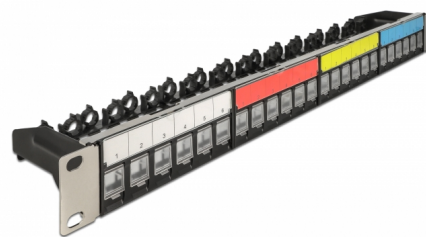

Delock 19" Patch panel Keystone, 24-portový, s kolejnicí na uchycení kabelu, s polem na označení a protiprachovou ochranou, 1U, černý

Popis

Tento patch panel značky Delock lze namontovat do 19" skříně. Díky svým normalizovaným rozměrům je vhodný pro snadnou montáž zacvaknutím 24 modulů Keystone.

Upevnění kabelu pro optimální vedení kabelů

Na zadní straně patch panelu lze kabely připevnit, aby bylo možno kabely přehledně uspořádat.

Držák modulu s protiprachovým krytem a polem na označení

Jednotlivé porty na předním panelu mají protiprachový kryt na ochranu proti nečistotám v době nepoužívání. Kromě toho má držák modulu také malé políčko na označení u každého portu, které lze individuálně označit nebo opatřit různými symboly.

Poznámka

The panel only works with Keystone modules with RJ connectors.

Číslo produktu 66921

EAN: 4043619669219

Země původu: China

Balení: Box

Technické detaily

- K montáži do síťové skříně rozměru 19", 1U
- 24 Keystone portů 19,6 x 14,8 mm
- S polem na označení a s krytem na ochranu proti prachu
- Snímatelný držák modulu
- Pro kabely s průměrem od 5,5 - 7,5 mm
- Materiál: kov / plast
- Barva: černá
- Rozměry (DxŠxV): cca. 482 x 92 x 44 mm

Obsah balení