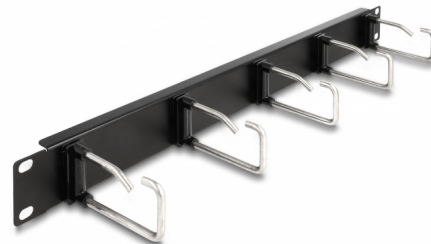

Delock Panou de rutare de gestionare a cablurilor de 19" cu 5 cârlige metalice 1U, negru

Descriere scurta

Acest panou de gestionare a direcției de la Delock se potrivește pentru instalarea într-o stație de încărcare de 19".

Cârlig de dirijare a cablurilor pentru gestionarea optimă a cablurilor

Cu ajutorul cârligelor solide, cablurile de patch-uri pot fi poziționate orizontal în mod ordonat.

Nr. 66918

EAN: 4043619669189

Țara de origine: China

Pachet: Box

Specification

- Pentru montare în cabinet de rețea 19", 1U
- Panou cu 5 carlige metalice
- Culoare: negru
- Material: metal
- Dimensiunii (LxlxÎ): aprox. 482 x 81 x 44 mm

Pachetul contine

- Panou de gestionare a direcției a 19"

Imagini

General

Mounting type:	19 in
----------------	-------

Physical characteristics

Material:	metal
Lungime:	482 mm
Width:	81 mm
Height:	44 mm
Colour:	negru