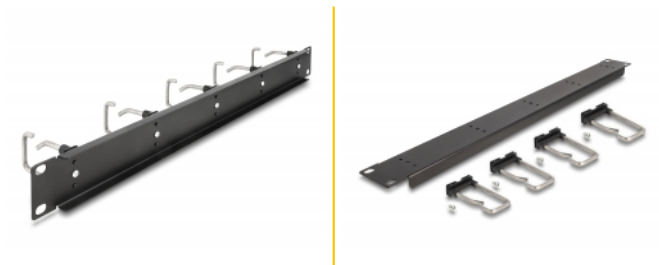

Delock Panou de rutare de gestionare a cablurilor de 19" cu 5 cârlige metalice 1U, negru

Descriere scurta

Acest panou de gestionare a direcției de la Delock se potrivește pentru instalarea într-o stație de încărcare de 19".

Cârlig de dirijare a cablurilor pentru gestionarea optimă a cablurilor

Cu ajutorul cârligelor solide, cablurile de patch-uri pot fi poziționate orizontal în mod ordonat.

Nr. 66918

EAN: 4043619669189

Țara de origine: China

Pachet: Box

Specification

- Pentru montare în cabinet de rețea 19", 1U
- Panou cu 5 carlige metalice
- Culoare: negru
- Material: metal
- Dimensiunii (LxlxÎ): aprox. 482 x 81 x 44 mm

Pachetul contine

- Panou de gestionare a direcției a 19"

Imagini

General

Mounting type:	19 in
----------------	-------

Physical characteristics

Material:	metal
Lungime:	482 mm
Width:	81 mm
Height:	44 mm
Colour:	negru