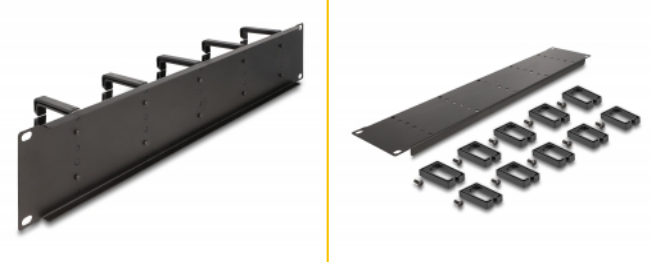

Delock Panou de rutare de gestionare a cablurilor de 19" cu 10 cârlige din plastic 2U, negru

Descriere scurta

Acest panou de gestionare a direcției de la Delock se potrivește pentru instalarea într-o stație de încărcare de 19".

Cârlig de dirijare a cablurilor pentru gestionarea optimă a cablurilor

Cu ajutorul cârligelor solide, cablurile de patch-uri pot fi poziționate orizontal în mod ordonat.

**Nr. 66917**

EAN: 4043619669172

Țara de origine: China

Pachet: Box

Specification

- Pentru montare în cabinet de rețea 19", 2U
- Panou cu 10 cârlige din plastic
- Culoare: negru
- Material: metal / plastic
- Dimensiunii (LxlxÎ): aprox. 482 x 88 x 69 mm

Pachetul contine

- Panou de gestionare a direcției a 19"

Imagini

General

Mounting type:	19 in
----------------	-------

Physical characteristics

Material:	metal / plastic
Lungime:	482 mm
Width:	88 mm
Height:	69 mm
Colour:	negru