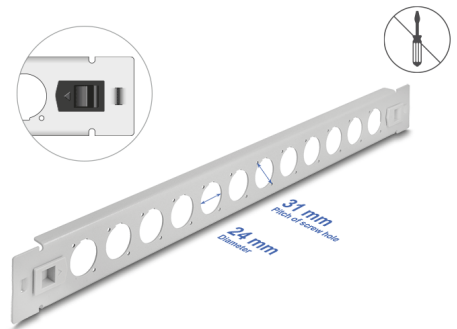

Delock 19" D-Typ patchpanel 12-port verktygsfri grå

Beskrivning

Patchpanel från Delock som kan monteras i en 19"-rack. Tack vare sina standardmått passar den för att enkelt kunna montera 12 D-typ-moduler.

Installation utan verktyg

Den speciella egenskapen hos den här patchpanelen är att inga verktyg krävs för installation i ett nätverksskåp. De inbyggda monteringsklämmorna kan enkel skjutas utåt för att låsa panelen på plats.