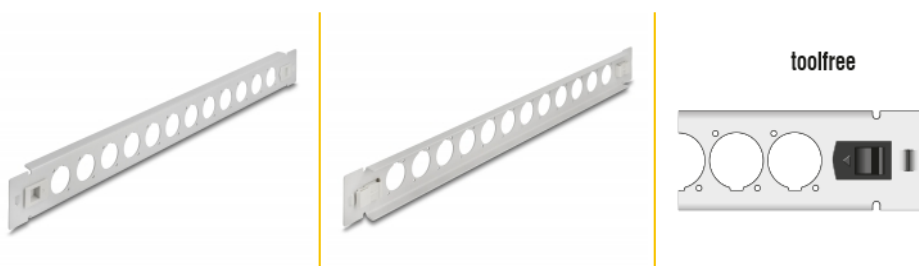

Delock 19" D-Typ patchpanel 12-port verktygsfri grå

Beskrivning

Patchpanel från Delock som kan monteras i en 19"-rack. Tack vare sina standardmått passar den för att enkelt kunna montera 12 D-typ-moduler.

Installation utan verktyg

Den speciella egenskapen hos den här patchpanelen är att inga verktyg krävs för installation i ett nätverksskåp. De inbyggda monteringsklämmorna kan enkel skjutas utåt för att låsa panelen på plats.

Artikelnummer 66902

EAN: 4043619669028

Ursprungsland: China

Paket: Låda

Specifikationer

- 12 D-typ-uttag 24 x 19 mm
- För montering i 19" rackar, 1U
- Material: metall
- Färg: grå
- Mått (LxBxH): ca 482,0 x 44,4 x 12,5 mm

Paketets innehåll

- D-typ patchpanel

Bilder