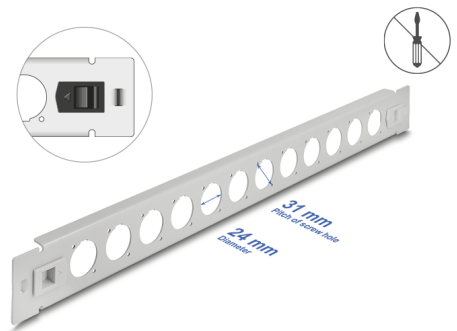

Delock Panou de patch-uri de 19" de Tip-D, 12 porturi, instalare fără instrumente, gri

Descriere scurta

Acest panou de programare de la Delock poate fi montat într-un stativ de 19". Prin dimensiunile sale standardizate, este potrivit pentru montarea ușoară a 12 module de tip-D.

Instalare fără instrumente

Caracteristica specială a acestui panou de patch-uri este că nu sunt necesare instrumente pentru instalarea într-un dulap de rețea. Clemele integrate de montare pot fi, pur și simplu, împinse spre exterior pentru a fixa panoul la locul său.

Nr. 66902

EAN: 4043619669028

Țara de origine: China

Pachet: Box

Detalii tehnice

- 12 porturi tip-D 24 x 19 mm
- Pentru montare în suporturi de 19", 1U
- Material: metal
- Culoare: gri
- Dimensiunii (LxlxÎ): aprox. 482,0 x 44,4 x 12,5 mm

Pachetul contine

- Panou de programre tip-D