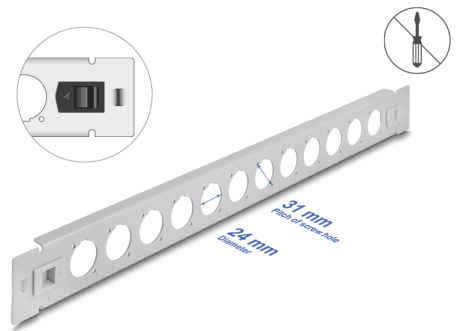

Delock Panel krosowy 19" D-type, 12 portów, beznarzędziowy, szary

Opis

Panel Delock można zamontować w szafie 19". Standardowy wymiar pozwala na łatwy montaż 12 modułów D-type.

Montaż bez narzędzi

Cechą wyróżniającą panelu, jest że do instalacji nie potrzeba żadnych narzędzi. Zintegrowane zatrzaski montażowe pozwalają na zwykłe wepchnięcie panelu.

Numer artykułu 66902

EAN: 4043619669028

Kraj pochodzenia: China

Opakowanie: Box

Szczegóły techniczne

- 12 portów D-type 24 x 19 mm
- Do montowania w szafie 19", 1U
- Materiał: metal
- Kolor: szary
- Wymiary (DxSxW): ok. 482,0 x 44,4 x 12,5 mm

Zawartość opakowania

- Krosownica D-type