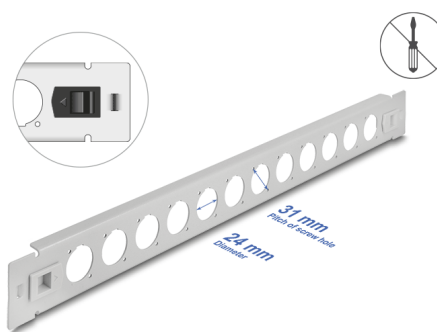

Delock Pannello Patch da 19" Tipo-D a 12 porte senza attrezzi grigio

Descrizione

Questo pannello patch Delock può essere montato in un rack da 19". Grazie alle sue dimensioni standardizzate, è adatto per un facile montaggio di 12 moduli di tipo-D.

Montaggio senza attrezzi

La particolarità di questo pannello patch consiste nel fatto che non sono necessari utensili per l'installazione in un armadio di rete. Le clip di montaggio integrate possono essere semplicemente spinte verso l'esterno per bloccare il pannello in posizione.

Articolo n. 66902

EAN: 4043619669028

Paese di origine: China

Pacchetto: Box

Dettagli tecnici

- 12 porte di tipo-D 24 x 19 mm
- Per il montaggio in rack da 19", 1U
- Materiale: metallo
- Colore: grigio
- Dimensioni (LxPxA): ca. 482,0 x 44,4 x 12,5 mm

Contenuto della confezione

- Pannello patch di tipo-D

Immagini

General

Mounting type:	19 in
----------------	-------

Physical characteristics

Material:	metallo
Lunghezza:	482,0 mm
Width:	44,5 mm
Height:	12,5 mm
Colour:	grigio