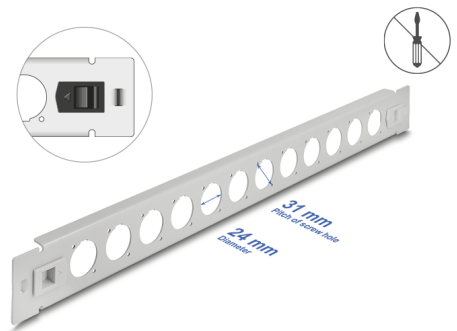

Delock Panneau de distribution 19" Type-D, 12 ports, sans outil, gris

Description

Ce panneau de raccordement de Delock peut être monté sur un rack 19". Avec ses dimensions normalisées, il est approprié pour le montage facile de 12 modules Type-D.

Installation sans outil

Le dispositif spécial de ce panneau de distribution est qu'aucun outil n'est nécessaire pour l'installation dans une armoire de réseau. Les clips de montage intégrés sont simplement poussés vers l'extérieur pour verrouiller le panneau en place.

N° produit 66902

EAN: 4043619669028

Pays d'origine: China

Emballage: Box

Détails techniques

- 12 ports Type-D 24 x 19 mm
- Pour le montage dans des racks 19", 1U
- Matière : métal
- Couleur : gris
- Dimensions (LxlxH) : env. 482,0 x 44,4 x 12,5 mm

Contenu de l'emballage

- Panneau de raccordement Type-D

Image

General

Mounting type:	19 in
----------------	-------

Physical characteristics

Matériaux:	métal
Longueur:	482,0 mm
Width:	44,5 mm
Height:	12,5 mm
Couleur:	gris