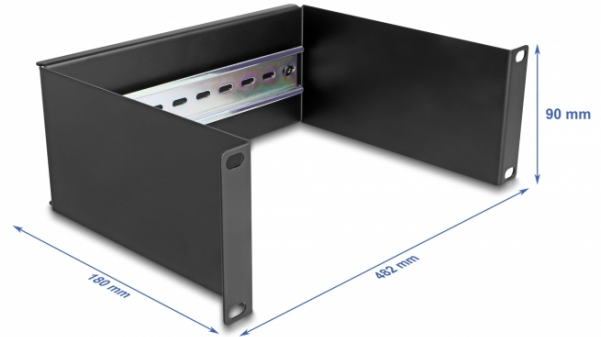

## Delock 10" DIN-skenepanel 2U svart

### Beskrivning

DIN-skenepanel från Delock kan monteras i ett 10"-skåp och användas som ett montagesystem, t.ex. för nättaggregat, skruvplintar och gränssnittsmoduler.

### Specifikationer

- För montering i 10" nätverkskabinett, 2U
- DIN-skena 35 mm
- Material: metall
- Färg: svart
- Mått (LxBxH): ca 482 x 180 x 90 mm

### Bilder

General	
Mounting type:	10 in
Physical characteristics	
Material:	metall
Längd:	254 mm
Width:	180 mm
Height:	90 mm
Färg:	svart