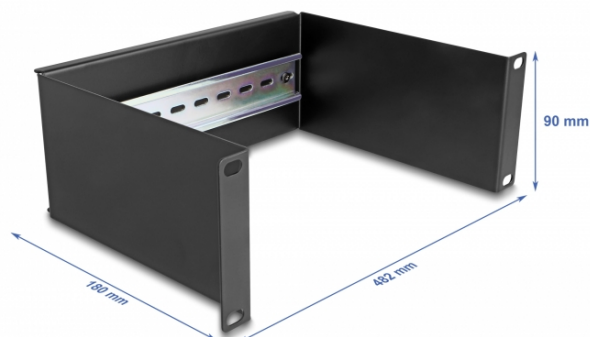

Delock Panou pentru șină de 10" DIN 2U, negru

Descriere scurta

Acest panou pentru șină DIN de la Delock poate fi montat într-un dulap de 10" și poate fi utilizat ca sistem de montare, de exemplu, pentru surse de alimentare, terminale cu șuruburi și module de interfață.

Specification

- Pentru montare în cabinet de rețea 10", 2U
- Șină DIN 35 mm
- Material: metal
- Culoare: negru
- Dimensiunii (LxlxÎ): aprox. 482 x 180 x 90 mm

Pachetul contine

- Panou pentru șină DIN 10"
- 4 x Șuruburi
- 4 x piulițe cușcă
- 4 x Șaibă

Nr. 66898

EAN: 4043619668984

Țara de origine: China

Pachet: Box

Imagini

General	
Mounting type:	10 in
Physical characteristics	
Material:	metal
Lungime:	254 mm
Width:	180 mm
Height:	90 mm
Colour:	negru