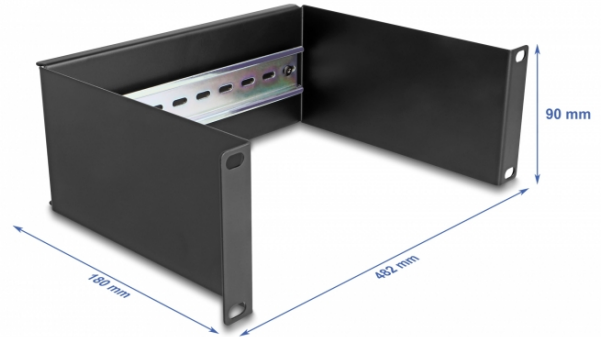

### Opis

DIN vodilica tvrtke Delock može se ugraditi u 10-inčni ormarić i može se koristiti kao montažni sustav, npr. za napajanje, navojne priključke i module sučelja.

### Tehnički podaci

- Za ugradnju u 10" mrežno kućište, 2U
- DIN vodilica od 35 mm
- Materijal: metal
- Boja: crno
- Mjere (DxŠxV): oko 482 x 180 x 90 mm

### Sadržaj pakiranja

- 10" ploča s DIN vodilicom
- 4 x Vijci
- 4 x kavezne matice
- 4 x podloška

## Physical characteristics

Materijal: metal

Duljina: 254 mm

Width: 180 mm

Height: 90 mm

Boja: crni