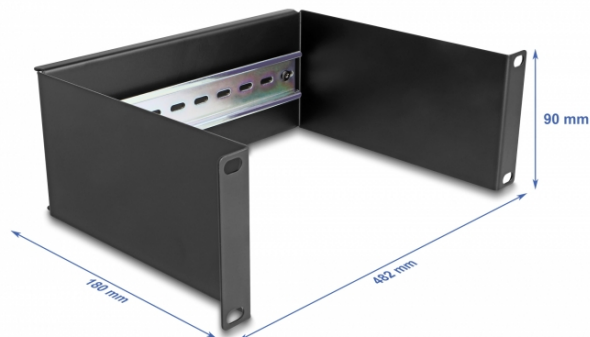

Delock 10" Πίνακας τροχιάς DIN 2U μαύρος

Περιγραφή

Αυτός ο πίνακας τροχιάς DIN της Delock μπορεί να τοποθετηθεί σε ένα περίβλημα 10" και μπορεί να χρησιμοποιηθεί ως σύστημα τοποθέτησης, π.χ. για παροχές ενέργειας, βιδωτά τερματικά και μονάδες διεπαφής.

Χαρακτηριστικά

- Για τοποθέτηση σε θάλαμο δικτύου 10", 2U
- Τροχιά DIN 35 χιλ.
- Υλικό: μέταλλο
- Χρώμα: μαύρο
- Διαστάσεις (ΜxΠxΥ): περ. 482 x 180 x 90 mm

Περιεχόμενα συσκευασίας

- 10" πίνακας τροχιάς DIN
- 4 x βίδες
- 4 x έγκλειστα παξιμάδια
- 4 x Ροδέλα

Αρ. προϊόντος 66898

EAN: 4043619668984

Χώρα προέλευσης: China

Συσκευασία: Συσκευασία

Εικόνες

General	
Mounting type:	10 in
Physical characteristics	
Υλικό:	μέταλλο
Μήκος:	254 mm
Width:	180 mm
Height:	90 mm
Χρώμα:	μαύρο