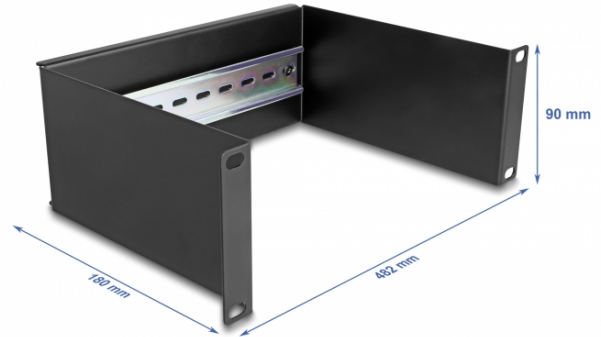

Delock 10" Hutschienenpanel 2 HE schwarz

Kurzbeschreibung

Dieses Hutschienenpanel von Delock kann zum Einbau in einen 10" Netzwerkschrank verwendet werden und wird als Montagesystem z. B. für Stromversorgungen, Schraubklemmen und Schnittstellenmodulen angewendet.

Spezifikation

- Zur Montage in 10" Netzwerkschrank, 2 HE
- Hutschiene 35 mm
- Material: Metall
- Farbe: schwarz
- Maße (LxBxH): ca. 482 x 180 x 90 mm

Packungsinhalt

- 10" Hutschienenpanel
- 4 x Schrauben
- 4 x Käfigmutter
- 4 x Unterlegscheiben

Artikel-Nr. 66898

EAN: 4043619668984

Ursprungsland: China

Verpackung: Box

Abbildungen

Allgemein	
Montageart:	10"
Physikalische Eigenschaften	
Material:	Metall
Länge:	254 mm
Breite:	180 mm
Höhe:	90 mm
Farbe:	schwarz