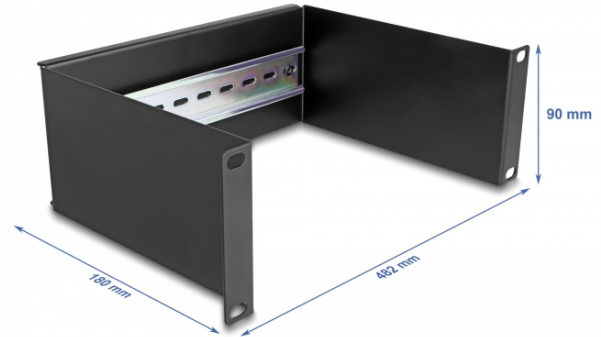

Delock Kolejový panel rozměru 10" dle DIN, 2U, černý

Popis

Tento kolejnicový panel dle normy DIN, značky Delock, lze namontovat do skříně rozměru 10" a používat jej jako montážní systém například pro napájecí zařízení, šroubové koncovky a moduly rozhraní.

Specifikace

- K montáži do síťové skříně rozměru 10", 2U
- DIN lišta, rozměr 35 mm
- Materiál: kov
- Barva: černá
- Rozměry (DxŠxV): cca. 482 x 180 x 90 mm

Obsah balení

- Kolejnicový panel rozměru 10" dle DIN
- 4 x Šroubky
- 4 x klecové matice
- 4 x podložka

Číslo produktu 66898

EAN: 4043619668984

Země původu: China

Balení: Box

Příslušenství

General	
Mounting type:	10 in
Physical characteristics	
Materiál:	kov
Délka:	254 mm
Width:	180 mm
Height:	90 mm
Barva:	černá