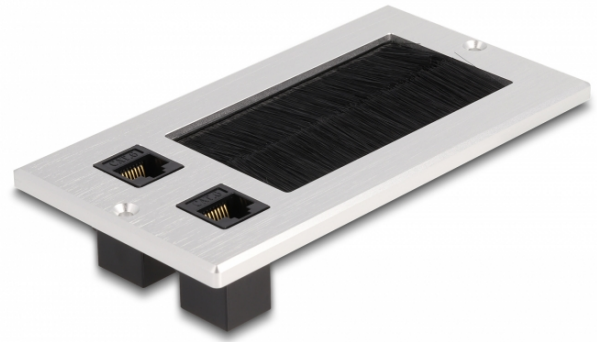

# Delock Kábel bemenet kefével és 2 db. RJ45 Keystone modul Cat.6 alumínium

## Leírás

Ez a Delock kábel bemenet kefével és lelógó borítással asztali beszerelésként használható ideálisan, a kábelek átvezetésével. A nejlon kefe védelmet biztosít por és kosz bejutásától és biztosítja a védett kábel útvonalat.

### RJ45 csatlakozóval

Hálózati kábelek összeköthetők a két RJ45 csatlakozón keresztül hálózati kapcsolatot biztosítva.

## Műszaki adatok

- Csatlakozó:  
2 x RJ45 hüvely  
2 x RJ45 hüvely
- Cat.6 specifikáció
- Asztalra szerelt vagy munkafelületre szerelt változathoz
- Sűrű kefe tömítés
- Rögzítési méretek: 120 x 70 mm
- A nyílás mérete: 80 x 42 mm
- Anyaga: alumínium
- Méretek (HxSzM): kb. 130 x 70 x 5 mm