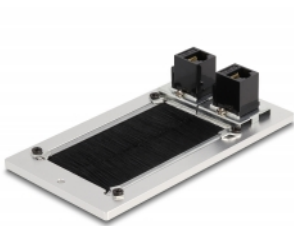

# Delock Kábel bemenet kefével és 2 db. RJ45 Keystone modul Cat.6 alumínium

## Leírás

Ez a Delock kábel bemenet kefével és lelógó borítással asztali beszerelésként használható ideálisan, a kábelek átvezetésével. A nejlon kefe védelmet biztosít por és kosz bejutásától és biztosítja a védett kábel útvonalat.

## Műszaki adatok

- Csatlakozó:  
2 x RJ45 hüvely  
2 x RJ45 hüvely
- Cat.6 specifikáció
- Asztalra szerelt vagy munkafelületre szerelt változathoz
- Sűrű kefe tömítés
- Rögzítési méretek: 120 x 70 mm
- A nyílás mérete: 80 x 42 mm
- Anyaga: alumínium
- Méretek (HxSzM): kb. 130 x 70 x 5 mm

## Képek

General	
Műszaki adatok:	Cat. 6
Interface	
Csatlakozó 1:	2 x RJ45 jack
Csatlakozó 2:	2 x RJ45 hüvely
Physical characteristics	
Készült:	Aluminium
Hosszúság:	130 mm
Width:	70 mm
Height:	5 mm