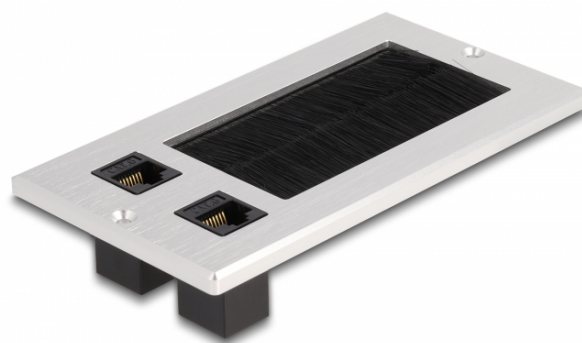

Delock Intrare cablu cu perie și 2 x RJ45 Keystone modul Cat.6 aluminiu

Descriere scurta

Această intrare pentru cabluri de la Delock cu perie și capac cu balamale poate fi utilizată în mod ideal pentru montarea pe masă pentru trecerea cablurilor. Peria de nailon previne pătrunderea prafului și a murdăriei și asigură o trecere sigură a cablurilor.

Cu conexiune RJ45

Cablurile de rețea pot fi conectate prin cele două prize RJ45 pentru a asigura o conexiune de rețea.

Specification

- Conectori:
2 x RJ45 mamă
2 x RJ45 mamă
- Specificație Cat.6
- Pentru montare pe masă sau pe suprafața de lucru
- Perie de etanșare
- Dimensiuni de instalare: 120 x 70 mm
- Deschidere de acces: 80 x 42 mm
- Material: aluminiu
- Dimensiunii (LxlxI): aprox. 130 x 70 x 5 mm

Nr. 66896

EAN: 4043619668960

Țara de origine: China

Pachet: Box

Pachetul contine

- Mufă de trecere a cablului
- Material de montare

Imagini

General	
Specification:	Cat. 6
Interface	
Conector 1:	2 x RJ45 jack
Conector 2:	2 x RJ45 mamă
Physical characteristics	
Material:	Aluminium
Lungime:	130 mm
Width:	70 mm
Height:	5 mm