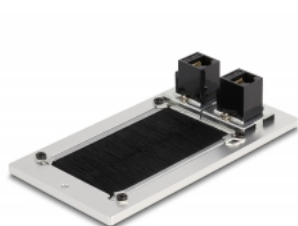

Delock Intrare cablu cu perie și 2 x RJ45 Keystone modul Cat.6 aluminiu

Descriere scurta

Această intrare pentru cabluri de la Delock cu perie și capac cu balamale poate fi utilizată în mod ideal pentru montarea pe masă pentru trecerea cablurilor. Peria de nailon previne pătrunderea prafului și a murdăriei și asigură o trecere sigură a cablurilor.

Cu conexiune RJ45

Cablurile de rețea pot fi conectate prin cele două prize RJ45 pentru a asigura o conexiune de rețea.

Specification

- Conectori:
2 x RJ45 mamă
2 x RJ45 mamă
- Specificație Cat.6
- Pentru montare pe masă sau pe suprafața de lucru
- Perie de etanșare
- Dimensiuni de instalare: 120 x 70 mm
- Deschidere de acces: 80 x 42 mm
- Material: aluminiu
- Dimensiunii (LxlxI): aprox. 130 x 70 x 5 mm

Nr. 66896

EAN: 4043619668960

Țara de origine: China

Pachet: Box

Pachetul contine

- Mufă de trecere a cablului
- Material de montare

Imagini

General	
Specification:	Cat. 6
Interface	
Conector 1:	2 x RJ45 jack
Conector 2:	2 x RJ45 mamă
Physical characteristics	
Material:	Aluminium
Lungime:	130 mm
Width:	70 mm
Height:	5 mm