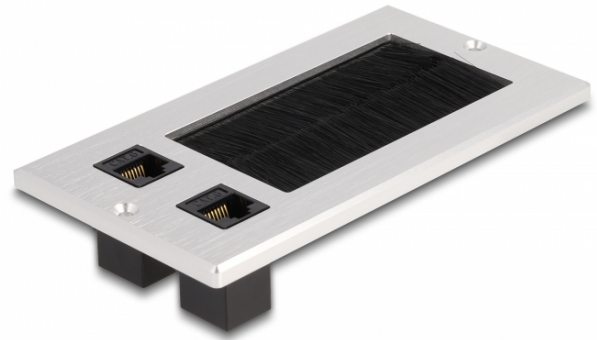

# Delock Kabelski ulaz s četkom i 2 x RJ45 Keystone modula Cat.6 aluminijski

## Opis

Ova kabelska uvodnica tvrtke Delock s četkom i zglobnim poklopcem idealna za montažu na stol za potrebe provlačenja kabela. Najlonska četka sprječava prodiranje prašine i prljavštine te omogućava siguran prolaz kabela.

## Tehnički podaci

- Priključak:
  - 2 x RJ45 ženski
  - 2 x RJ45 ženski
- Cat.6 tehnički podaci
- Za montažu na stol ili radnu ploču
- Brtva s četkicom
- Dimenzije instalacije: 120 x 70 mm
- Prolazni otvor: 80 x 42 mm
- Materijal: aluminij
- Mjere (DxŠxV): oko 130 x 70 x 5 mm

## Physical characteristics

Materijal: Aluminium

Duljina: 130 mm

Width: 70 mm

Height: 5 mm