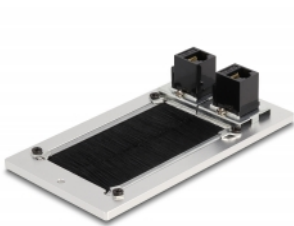

Delock Kabelski ulaz s četkom i 2 x RJ45 Keystone modula Cat.6 aluminijski

Opis

Ova kabelska uvodnica tvrtke Delock s četkom i zglobnim poklopcem idealna za montažu na stol za potrebe provlačenja kabela. Najlonska četka sprječava prodiranje prašine i prljavštine te omogućava siguran prolaz kabela.

S priključkom RJ45

Mrežni kabele mogu se spojiti putem dviju RJ45 modula radi pružanja mrežne veze.

Tehnički podaci

- Priključak:
  - 2 x RJ45 ženski
  - 2 x RJ45 ženski
- Cat.6 tehnički podaci
- Za montažu na stol ili radnu ploču
- Brtva s četkicom
- Dimenzije instalacije: 120 x 70 mm
- Prolazni otvor: 80 x 42 mm
- Materijal: aluminij
- Mjere (DxŠxV): oko 130 x 70 x 5 mm

Sadržaj pakiranja

- Kabelska uvodnica
- Materijal za montiranje

Predmet br. 66896

EAN: 4043619668960

Zemlja podrijetla: China

Pakiranje: Kutija

Slike