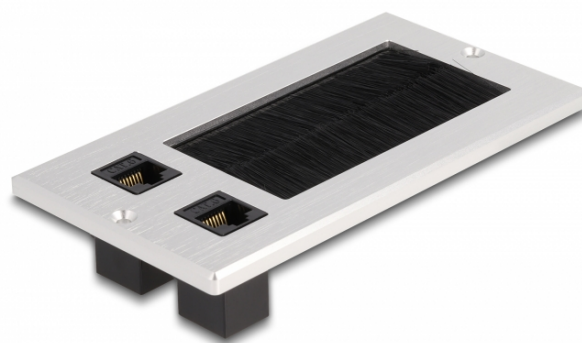

Delock Ingresso cavo con spazzola e 2 x RJ45 Keystone modulo in alluminio Cat.6

Descrizione

Questo passacavi Delock con spazzola e coperchio incernierato può essere utilizzato in modo ideale per il montaggio su tavolo per far passare i cavi. La spazzola in nylon impedisce alla polvere e allo sporco di entrare e garantisce un passaggio sicuro dei cavi.

Con connessione RJ45

I cavi di rete possono essere collegati tramite le due prese RJ45 per fornire una connessione di rete.

Specifiche

- Connettori:
2 x RJ45 femmina
2 x RJ45 femmina
- Specifica Cat.6
- Per il montaggio su tavolo o piano di lavoro
- Guarnizione della spazzola
- Dimensioni di installazione: 120 x 70 mm
- Apertura di passaggio: 80 x 42 mm
- Materiale: alluminio
- Dimensioni (LxPxA): ca. 130 x 70 x 5 mm

Articolo n. 66896

EAN: 4043619668960

Paese di origine: China

Pacchetto: Box

Contenuto della confezione

- Passacavo
- Materiale di montaggio

Immagini

General	
Specification:	Cat. 6
Interface	
Connettore 1:	2 x RJ45 jack
Connettore 2:	2 x RJ45 femmina
Physical characteristics	
Material:	Aluminium
Lunghezza:	130 mm
Width:	70 mm
Height:	5 mm