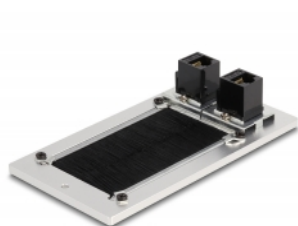

Delock Ingresso cavo con spazzola e 2 x RJ45 Keystone modulo in alluminio Cat.6

Descrizione

Questo passacavi Delock con spazzola e coperchio incernierato può essere utilizzato in modo ideale per il montaggio su tavolo per far passare i cavi. La spazzola in nylon impedisce alla polvere e allo sporco di entrare e garantisce un passaggio sicuro dei cavi.

Con connessione RJ45

I cavi di rete possono essere collegati tramite le due prese RJ45 per fornire una connessione di rete.

Specifiche

- Connettori:
2 x RJ45 femmina
2 x RJ45 femmina
- Specifica Cat.6
- Per il montaggio su tavolo o piano di lavoro
- Guarnizione della spazzola
- Dimensioni di installazione: 120 x 70 mm
- Apertura di passaggio: 80 x 42 mm
- Materiale: alluminio
- Dimensioni (LxPxA): ca. 130 x 70 x 5 mm

Articolo n. 66896

EAN: 4043619668960

Paese di origine: China

Pacchetto: Box

Contenuto della confezione

- Passacavo
- Materiale di montaggio

Immagini

General	
Specification:	Cat. 6
Interface	
Connettore 1:	2 x RJ45 jack
Connettore 2:	2 x RJ45 femmina
Physical characteristics	
Material:	Aluminium
Lunghezza:	130 mm
Width:	70 mm
Height:	5 mm