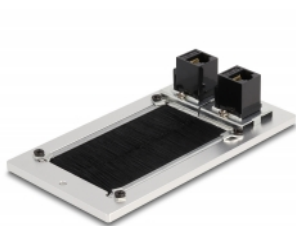

Delock Είσοδος καλωδίου με βούρτσα και 2 x RJ45 Keystone μονάδας Cat.6 αλουμινίου

Περιγραφή

Αυτή η είσοδος καλωδίου της Delock με βούρτσα και αρθρωτό κάλυμμα μπορεί να χρησιμοποιηθεί ιδανικά σε τοποθέτηση σε τραπέζι ώστε να περνούν διαμέσου της καλώδια. Το βουρτσάκι από νάιλον αποτρέπει την είσοδο σκόνης και ακαθαρσιών και διαβεβαιώνει ένα ασφαλές πέρασμα καλωδίων.

Με σύνδεση RJ45

Τα καλώδια δικτύου μπορούν να συνδεθούν μέσω των δύο υποδοχών RJ45 για να παρέχουν μια σύνδεση δικτύου.

Χαρακτηριστικά

- Συνδετήρας:
2 x θηλυκός RJ45
2 x θηλυκός RJ45
- Προδιαγραφές Cat.6
- Για τοποθέτηση σε τραπέζι ή επιφάνεια εργασίας
- Με τριχωτή σφράγιση
- Διαστάσεις εγκατάστασης: 120 x 70 mm
- Άνοιγμα συσκευασίας: 80 x 42 χιλ.
- Υλικό: αλουμίνιο
- Διαστάσεις (ΜxΠxΥ): περ. 130 x 70 x 5 mm

Αρ. προϊόντος 66896

EAN: 4043619668960

Χώρα προέλευσης: China

Συσκευασία: Συσκευασία

Περιεχόμενα συσκευασίας

- Ροδέλα καλωδίου
- Υλικό στερέωσης

Εικόνες

General	
Προδιαγραφές:	Cat. 6
Interface	
Συνδετήρας 1:	2 x RJ45 jack
Συνδετήρας 2:	2 x θηλυκός RJ45
Physical characteristics	
Υλικό:	Aluminium
Μήκος:	130 mm
Width:	70 mm
Height:	5 mm