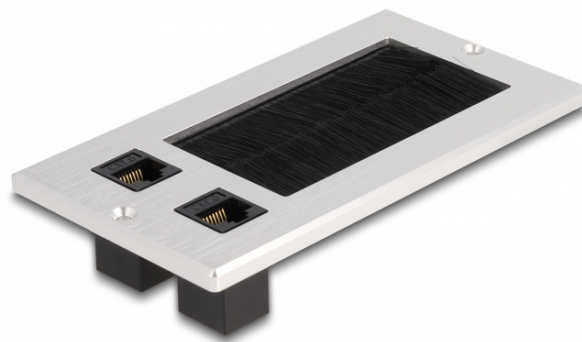

Delock Είσοδος καλωδίου με βούρτσα και 2 x RJ45 Keystone μονάδας Cat.6 αλουμινίου

Περιγραφή

Αυτή η είσοδος καλωδίου της Delock με βούρτσα και αρθρωτό κάλυμμα μπορεί να χρησιμοποιηθεί ιδανικά σε τοποθέτηση σε τραπέζι ώστε να περνούν διαμέσου της καλώδια. Το βουρτσάκι από νάιλον αποτρέπει την είσοδο σκόνης και ακαθαρσιών και διαβεβαιώνει ένα ασφαλές πέρασμα καλωδίων.

Με σύνδεση RJ45

Τα καλώδια δικτύου μπορούν να συνδεθούν μέσω των δύο υποδοχών RJ45 για να παρέχουν μια σύνδεση δικτύου.

Χαρακτηριστικά

- Συνδετήρας:
2 x θηλυκός RJ45
2 x θηλυκός RJ45
- Προδιαγραφές Cat.6
- Για τοποθέτηση σε τραπέζι ή επιφάνεια εργασίας
- Με τριχωτή σφράγιση
- Διαστάσεις εγκατάστασης: 120 x 70 mm
- Άνοιγμα συσκευασίας: 80 x 42 χιλ.
- Υλικό: αλουμίνιο
- Διαστάσεις (ΜxΠxΥ): περ. 130 x 70 x 5 mm

Αρ. προϊόντος 66896

EAN: 4043619668960

Χώρα προέλευσης: China

Συσκευασία: Συσκευασία

Περιεχόμενα συσκευασίας

- Ροδέλα καλωδίου
- Υλικό στερέωσης

Εικόνες

General	
Προδιαγραφές:	Cat. 6
Interface	
Συνδετήρας 1:	2 x RJ45 jack
Συνδετήρας 2:	2 x θηλυκός RJ45
Physical characteristics	
Υλικό:	Aluminium
Μήκος:	130 mm
Width:	70 mm
Height:	5 mm