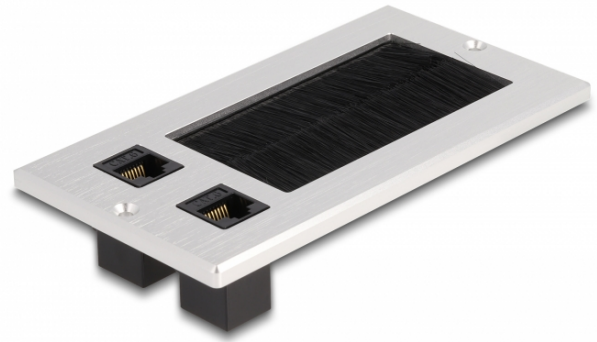

Delock Entrada de cables con cepillo y 2 x RJ45 Keystone modular Cat.6 de aluminio

Descripción

Esta entrada de cables de Delock con cepillo y cubierta con bisagras se puede utilizar de manera ideal para el montaje en mesa para pasar los cables. El cepillo de nailon evita la entrada de polvo y suciedad y garantiza un paso seguro del cable.

Con conexión RJ45

Los cables de red se pueden conectar a través de los dos conectores RJ45 para proporcionar una conexión de red.

Especificación técnica

- Conectores:
 - 2 x RJ45 hembra
 - 2 x RJ45 hembra
- Especificación Cat.6
- Para montaje en mesa o encimera
- Junta de cepillo
- Dimensiones de la instalación: 120 x 70 mm
- Apertura de paso: 80 x 42 mm
- Material: aluminio
- Dimensiones (LxANxAL): aprox. 130 x 70 x 5 mm

Número de elemento 66896

EAN: 4043619668960

Pais de origen: China

Paquete: Box

Contenido del paquete

- Pasacables
- Material de montaje

Image

General	
Especificación técnica:	Cat. 6
Interface	
Conector 1:	2 x RJ45 jack
Conector 2 :	2 x RJ45 hembra
Physical characteristics	
Material:	Aluminium
Longitud:	130 mm
Width:	70 mm
Height:	5 mm