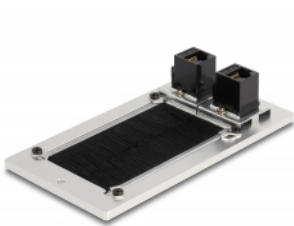

Delock Entrada de cables con cepillo y 2 x RJ45 Keystone modular Cat.6 de aluminio

Descripción

Esta entrada de cables de Delock con cepillo y cubierta con bisagras se puede utilizar de manera ideal para el montaje en mesa para pasar los cables. El cepillo de nailon evita la entrada de polvo y suciedad y garantiza un paso seguro del cable.

Con conexión RJ45

Los cables de red se pueden conectar a través de los dos conectores RJ45 para proporcionar una conexión de red.

Especificación técnica

- Conectores:
 - 2 x RJ45 hembra
 - 2 x RJ45 hembra
- Especificación Cat.6
- Para montaje en mesa o encimera
- Junta de cepillo
- Dimensiones de la instalación: 120 x 70 mm
- Apertura de paso: 80 x 42 mm
- Material: aluminio
- Dimensiones (LxANxAL): aprox. 130 x 70 x 5 mm

Número de elemento 66896

EAN: 4043619668960

Pais de origen: China

Paquete: Box

Contenido del paquete

- Pasacables
- Material de montaje

Image

General	
Especificación técnica:	Cat. 6
Interface	
Conector 1:	2 x RJ45 jack
Conector 2 :	2 x RJ45 hembra
Physical characteristics	
Material:	Aluminium
Longitud:	130 mm
Width:	70 mm
Height:	5 mm