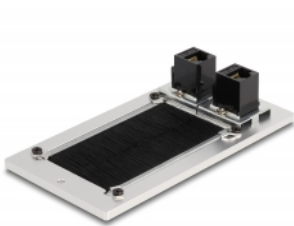

Delock Kabelová průchodka s kartáčem a 2 x zásuvkovými Keystone konektory RJ45 Cat.6, hliník

Popis

Tuto kabelovou průchodku značky Delock s kartáčem a krytem na pantech lze ideálně použít k provlékání kabelů při stolní montáži. Nylonový kartáč brání pronikání prachu a špíny a zajišťuje bezpečný průchod kabelu.

S připojením přes RJ45

K zabezpečení síťového připojení lze připojit síťové kabely přes dvě zásuvky rozhraní RJ45.

Specifikace

- Konektor:
2 x RJ45 samice
2 x RJ45 samice
- Cat.6 specifikace
- Pro montáž na stůl nebo na pracovní desku
- Kartáčové těsnění
- Rozměry instalace: 120 x 70 mm
- Otvor průchodu: 80 x 42 mm
- Materiál: hliník
- Rozměry (DxŠxV): cca. 130 x 70 x 5 mm

Obsah balení

- Kabelová průchodka
- Montážní materiál

Číslo produktu 66896

EAN: 4043619668960

Země původu: China

Balení: Box

Příslušenství

General

Specifikace: Cat. 6

Interface

Konektor 1: 2 x RJ45 jack

Konektor 2: 2 x RJ45 samice

Physical characteristics

Materiál: Aluminium

Délka: 130 mm

Width: 70 mm