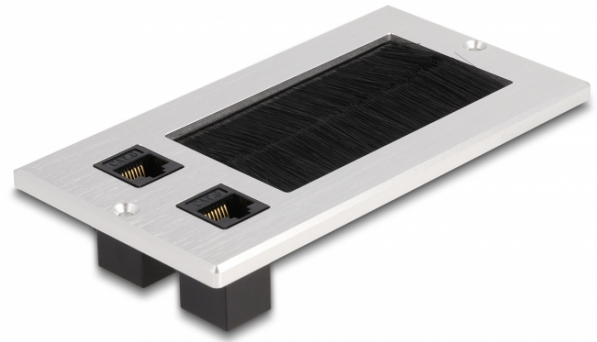

Delock Kabelová průchodka s kartáčem a 2 x zásuvkovými Keystone konektory RJ45 Cat.6, hliník

Popis

Tuto kabelovou průchodku značky Delock s kartáčem a krytem na pantech lze ideálně použít k provlékání kabelů při stolní montáži. Nylonový kartáč brání pronikání prachu a špíny a zajišťuje bezpečný průchod kabelu.

S připojením přes RJ45

K zabezpečení síťového připojení lze připojit síťové kabely přes dvě zásuvky rozhraní RJ45.

Specifikace

- Konektor:
2 x RJ45 samice
2 x RJ45 samice
- Cat.6 specifikace
- Pro montáž na stůl nebo na pracovní desku
- Kartáčové těsnění
- Rozměry instalace: 120 x 70 mm
- Otvor průchodu: 80 x 42 mm
- Materiál: hliník
- Rozměry (DxŠxV): cca. 130 x 70 x 5 mm

Obsah balení

- Kabelová průchodka
- Montážní materiál

Číslo produktu 66896

EAN: 4043619668960

Země původu: China

Balení: Box

Příslušenství

General

Specifikace: Cat. 6

Interface

Konektor 1: 2 x RJ45 jack

Konektor 2: 2 x RJ45 samice

Physical characteristics

Materiál: Aluminium

Délka: 130 mm

Width: 70 mm