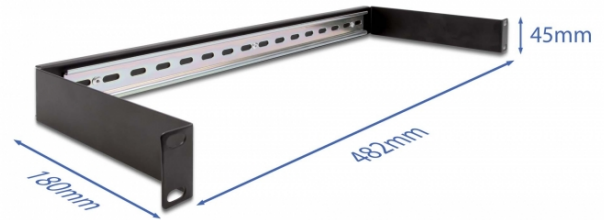

Delock 19" DIN sin panel 1U fekete

Leírás

Ez a Delock DIN sin panel beépíthető egy 19 colos kabinetbe és használható beszerelési rendszerként például tápforrásokhoz, csavarterminálokhoz és interfészmodulokhoz.

Műszaki adatok

- 19" hálózati szekrényekhez, 1U
- DIN-sín 35 mm
- Anyaga: fém
- Szín: fekete
- Méretek (HxSzxM): kb. 482 x 180 x 45 mm

A csomag tartalma

- 19" DIN sin panel
- 4 x Csavarok
- 4 x rögzítő anyacsavar
- 4 x alátét

Tételszám 66883

EAN: 4043619668830

Származási hely: China

Csomag: Doboz

Képek

General	
Mounting type:	19 in
Physical characteristics	
Készült:	fém
Hosszúság:	482 mm
Width:	180 mm
Height:	45 mm
Szín:	fekete