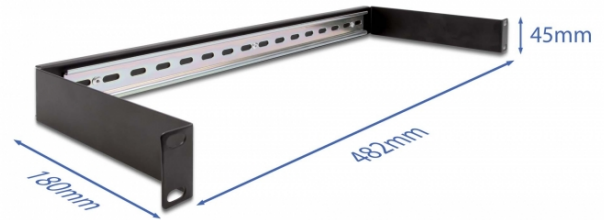

Delock 19" DIN-skenepanel 1U svart

Beskrivning

DIN-skenepanel från Delock kan monteras i ett 19"-skåp och användas som ett montagesystem, t.ex. för nättaggregat, skruvplintar och gränssnittsmoduler.

Specifikationer

- För montering i 19" nätverkskabinett, 1U
- DIN-skena 35 mm
- Material: metall
- Färg: svart
- Mått (LxBxH): ca 482 x 180 x 45 mm

Paketets innehåll

- 19" DIN-skenepanel
- 4 x Skruvar
- 4 x korgmuttrar
- 4 x bricka

Artikelnummer 66883

EAN: 4043619668830

Ursprungsland: China

Paket: Låda

Bilder

General	
Mounting type:	19 in
Physical characteristics	
Material:	metall
Längd:	482 mm
Width:	180 mm
Height:	45 mm
Färg:	svart