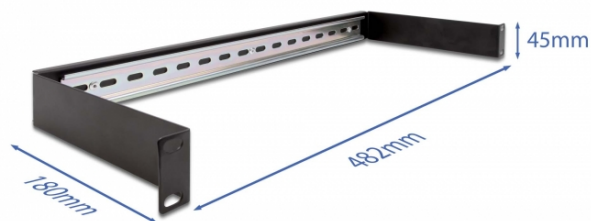

Delock Panou pentru șină de 19" DIN 1U, negru

Descriere scurta

Acest panou pentru șină DIN de la Delock poate fi montat într-un dulap de 19" și poate fi utilizat ca sistem de montare, de exemplu, pentru surse de alimentare, terminale cu șuruburi și module de interfață.

Specification

- Pentru montare în cabinet de rețea 19", 1U
- Șină DIN 35 mm
- Material: metal
- Culoare: negru
- Dimensiunii (LxlxÎ): aprox. 482 x 180 x 45 mm

Pachetul contine

- Panou pentru șină DIN 19"
- 4 x βίδες
- 4 x έγκλειστα παξιμάδια
- 4 x Ροδέλα

Nr. 66883

EAN: 4043619668830

Țara de origine: China

Pachet: Box

Imagini

General	
Mounting type:	19 in
Physical characteristics	
Material:	metal
Lungime:	482 mm
Width:	180 mm
Height:	45 mm
Colour:	negru