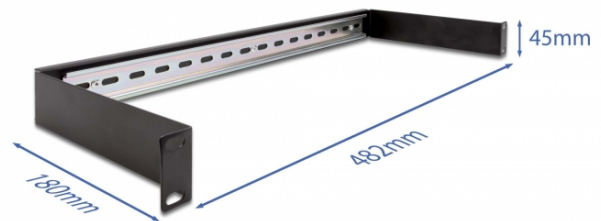

Delock 19" DIN vodilica za ploču 1U crna

Opis

DIN vodilica tvrtke Delock može se ugraditi u 19-inčni ormarić i može se koristiti kao montažni sustav, npr. za napajanje, navojne priključke i module sučelja.

Tehnički podaci

- Za ugradnju u 19" mrežno kućište, 1U
- DIN vodilica od 35 mm
- Materijal: metal
- Boja: crno
- Mjere (DxŠxV): oko 482 x 180 x 45 mm

Sadržaj pakiranja

- 19" ploča s DIN vodilicom
- 4 x Vijci
- 4 x kavezne matice
- 4 x podloška

Predmet br. 66883

EAN: 4043619668830

Zemlja podrijetla: China

Pakiranje: Kutija

Slike

General

Mounting type: 19 in

Physical characteristics

Materijal: metal

Duljina: 482 mm

Width: 180 mm

Height: 45 mm

Boja: crni