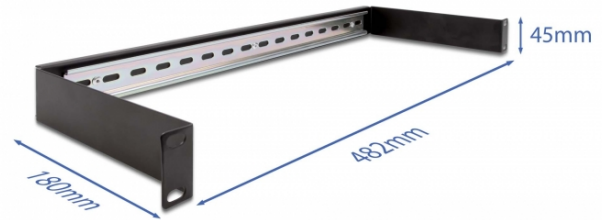

Delock 19" Πίνακας τροχιάς DIN 1U μαύρος

Περιγραφή

Αυτός ο πίνακας τροχιάς DIN της Delock μπορεί να τοποθετηθεί σε ένα περίβλημα 19" και μπορεί να χρησιμοποιηθεί ως σύστημα τοποθέτησης, π.χ. για παροχές ενέργειας, βιδωτά τερματικά και μονάδες διεπαφής.

Χαρακτηριστικά

- Για τοποθέτηση σε θάλαμο δικτύου 19", 1U
- Τροχιά DIN 35 χιλ.
- Υλικό: μέταλλο
- Χρώμα: μαύρο
- Διαστάσεις (ΜxΠxΥ): περ. 482 x 180 x 45 mm

Περιεχόμενα συσκευασίας

- 19" πίνακας τροχιάς DIN
- 4 x βίδες
- 4 x έγκλειστα παξιμάδια
- 4 x Ροδέλα

Αρ. προϊόντος 66883

EAN: 4043619668830

Χώρα προέλευσης: China

Συσκευασία: Συσκευασία

Εικόνες

General	
Mounting type:	19 in
Physical characteristics	
Υλικό:	μέταλλο
Μήκος:	482 mm
Width:	180 mm
Height:	45 mm
Χρώμα:	μαύρο