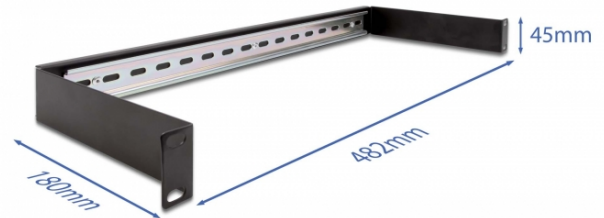

## Delock Rail DIN 19", panneau, 1 unité, noir

### Description

Ce panneau de rail DIN de Delock peut être monté dans une armoire de 19" et peut être utilisé comme système de montage, par exemple, pour les alimentations électriques, les bornes vissées et les modules d'interface.

### Spécifications techniques

- Pour le montage d'une cabine de réseau 19", 1U
- Rail DIN 35 mm
- Matière : métal
- Couleur : noir
- Dimensions (LxlxH) : env. 482 x 180 x 45 mm

### Image

General	
Mounting type:	19 in
Physical characteristics	
Matériaux:	métal
Longueur:	482 mm
Width:	180 mm
Height:	45 mm
Couleur:	noir