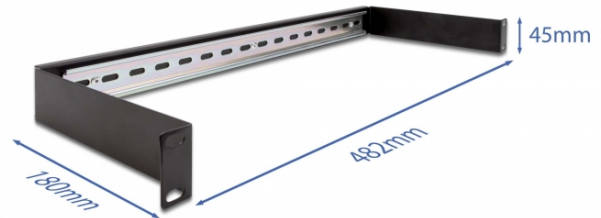

Delock Kolejový panel rozměru 19" dle DIN, 1U, černý

Popis

Tento kolejnicový panel dle normy DIN, značky Delock, lze namontovat do skříně rozměru 19" a používat jej jako montážní systém například pro napájecí zařízení, šroubové koncovky a moduly rozhraní.

Specifikace

- K montáži do síťové skříně rozměru 19", 1U
- DIN lišta, rozměr 35 mm
- Materiál: kov
- Barva: černá
- Rozměry (DxŠxV): cca. 482 x 180 x 45 mm

Obsah balení

- Kolejnicový panel rozměru 19" dle DIN
- 4 x Šroubky
- 4 x klecové matice
- 4 x podložka

Číslo produktu 66883

EAN: 4043619668830

Země původu: China

Balení: Box

Příslušenství

General	
Mounting type:	19 in
Physical characteristics	
Materiál:	kov
Délka:	482 mm
Width:	180 mm
Height:	45 mm
Barva:	černá