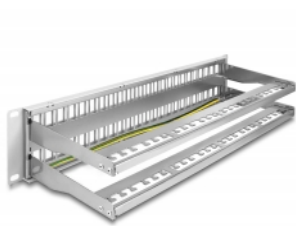

Delock 19" Keystone-patchpanel 48-port med dragavlastningar 2U grå

Beskrivning

Patchpanel från Delock som kan monteras i en 19"-kabinett. Tack vare sina standardmått passar den för enkel snäppfästemontering av 48 Keystone-moduler.

Kabelanslutning för optimal kabelhantering

På baksidan av patchpanelen kan kablarna fästas med buntband för en tydlig och ordentlig kabeldragning.

Specifikationer

- För montering i 19" nätverkskabinett, 2U
- 48 Keystone-portar 16,5 x 14,9 mm
- Material: metall
- Färg: grå
- Mått (LxBxH): ca 482 x 151 x 88 mm

Paketets innehåll

- 19" patchpanel
- 48 x buntband
- 4 x skruvar
- Jordledning

Artikelnummer 66879

EAN: 4043619668793

Ursprungsland: China

Paket: Låda

Bilder

General	
Mounting type:	19 in
Physical characteristics	
Material:	metall
Längd:	482 mm
Width:	151 mm
Height:	88 mm
Färg:	grå