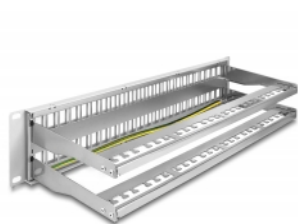

Delock Panou de patch-uri Keystone de 19" 48 porturi cu reducere a tensiunii 2U, gri

Descriere scurta

Acest panou de conexiuni de la Delock poate fi montat într-un dulap de 19". Cu dimensiunile sale standardizate, este potrivit pentru montarea ușoară a 48 module Keystone.

Fixarea cablurilor pentru gestionarea optimă a acestora

Pe partea din spate a panoului de patch-uri, cablurile pot fi fixate cu legături de cablu, pentru a permite o rutare clară și ordonată a cablurilor.

Specification

- Pentru montare în cabinet de rețea 19", 2U
- 48 porturi Keystone, 16,5 x 14,9 mm
- Material: metal
- Culoare: gri
- Dimensiunii (LxlxÎ): aprox. 482 x 151 x 88 mm

Pachetul contine

- Panou de programare de 19"
- 48 x cravate de cablu
- 4 x șuruburi
- Fir de împământare

Nr. 66879

EAN: 4043619668793

Țara de origine: China

Pachet: Box

Imagini