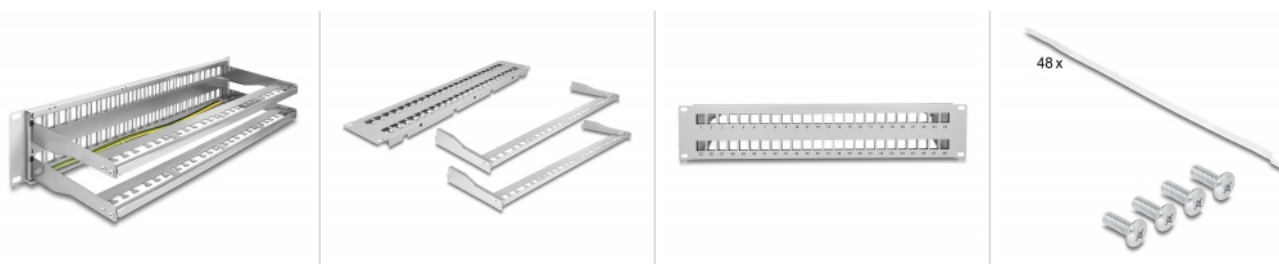

Delock Panel krosowy Keystone 19", 48 portów z listwą przeciwnaprężeniową 2U, szary

Opis

Krosownicę Delock można zamontować w szafie 19". Standardowy wymiar pozwala na łatwy montaż 48 modułów Keystone.

Mocowanie kabli dla optymalizacji gospodarki nimi

Z tyłu panelu krosowego kable można wiązać opaskami kablowymi, aby zapewnić przejrzyste i uporządkowane prowadzenie kabli.

Specyfikacja

- Do montowania w szafie 19", 2U
- 48 portów Keystone 16,5 x 14,9 mm
- Materiał: metal
- Kolor: szary
- Wymiary (DxSxW): ok. 482 x 151 x 88 mm

Zawartość opakowania

- 19" panel przepustowy
- 48 x opaski kablowe
- 4 x śruby
- Uziemienie

Numer artykułu 66879

EAN: 4043619668793

Kraj pochodzenia: China

Opakowanie: Box

Zdjęcia