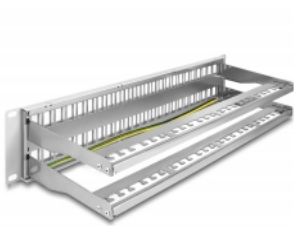

Delock 19" Keystone Patch ploča s 48 portova s rasterećenjem, 2U siv

Opis

Ova Patch ploča tvrtke Delock može se montirati u 19" kućištu. Sa standardiziranim dimenzijama prikladno je za laku uskočnu montažu 48 Keystone modula.

Učvršćivanje kabela za optimalno upravljanje kablom

Na stražnjoj strani Patch Panela kablovi se mogu pričvrstiti kablomskim vezicama kako bi se omogućilo jasno i uredno polaganje kabela.

Tehnički podaci

- Za ugradnju u 19" mrežno kućište, 2U
- 48 Keystone priključaka 16,5 x 14,9 mm
- Materijal: metal
- Boja: siv
- Mjere (DxŠxV): oko 482 x 151 x 88 mm

Sadržaj pakiranja

- 19 inčna patch ploča
- 48 x kablomskih spojnika
- 4 x vijka
- Podna žica

Predmet br. 66879

EAN: 4043619668793

Zemlja podrijetla: China

Pakiranje: Kutija

Slike