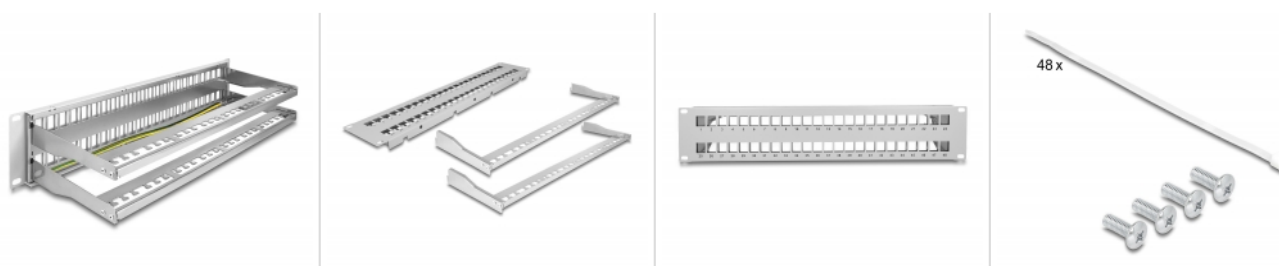

Delock Pannello Patch da 19" Keystone a 48 porte con scarico della trazione 2U grigio

Descrizione

Questo pannello patch Delock può essere montato in un armadio da 19". Con le sue dimensioni standardizzate, è adatto per un montaggio semplice a scatto di 48 moduli Keystone.

Fissaggio dei cavi per una gestione ottimale dei cavi
Sul retro del pannello patch, i cavi possono essere fissati con delle fascette per consentire un passaggio chiaro e ordinato dei cavi.

Specifiche

- Per il montaggio in un armadio di rete da 19", 2U
- 48 porte Keystone 16,5 x 14,9 mm
- Materiale: metallo
- Colore: grigio
- Dimensioni (LxPxA): ca. 482 x 151 x 88 mm

Contenuto della confezione

- Pannello patch da 19"
- 48 x fascetta
- 4 x viti
- Filo di terra

Articolo n. 66879

EAN: 4043619668793

Paese di origine: China

Pacchetto: Box

Immagini

General	
Mounting type:	19 in
Physical characteristics	
Material:	metallo
Lunghezza:	482 mm
Width:	151 mm
Height:	88 mm
Colour:	grigio