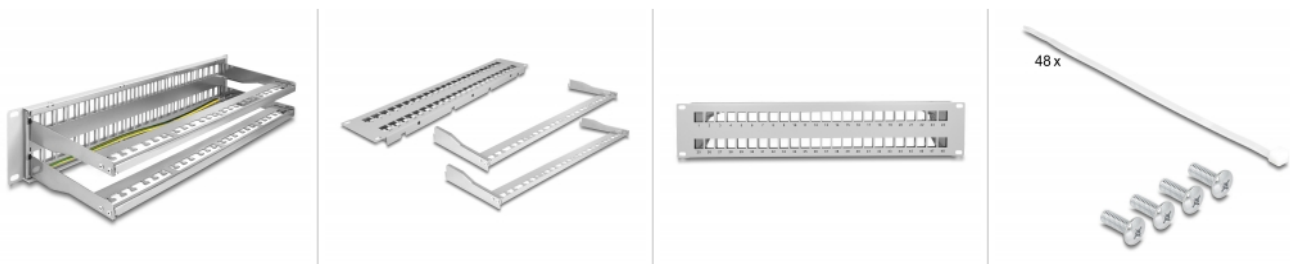

Delock Panneau de distribution Keystone 19", 48 ports avec serre-câbles, 2 unités, gris

Description

Ce panneau de distribution de Delock peut être monté sur une armoire 19". Avec ses dimensions normalisées, il est approprié pour le montage de 48 modules Keystone à cliquer.

Fixation de câble pour une gestion de câble optimale

Les câbles peuvent être fixés de façon claire et ordonnée à l'arrière du panneau de distribution avec des serre-câbles.

Spécifications techniques

- Pour le montage d'une cabine de réseau 19", 2U
- 48 ports Keystone 16,5 x 14,9 mm
- Matière : métal
- Couleur : gris
- Dimensions (LxlxH) : env. 482 x 151 x 88 mm

N° produit 66879

EAN: 4043619668793

Pays d'origine: China

Emballage: Box

Contenu de l'emballage

- Panneau de distribution 19"
- 48 x serre-câbles
- 4 x vis
- Fil de mise à la terre

Image

General	
Mounting type:	19 in
Physical characteristics	
Matériaux:	métal
Longueur:	482 mm
Width:	151 mm
Height:	88 mm
Couleur:	gris