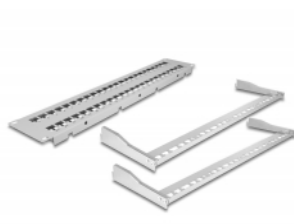

Abbildungen