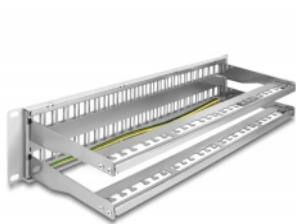

Abbildungen