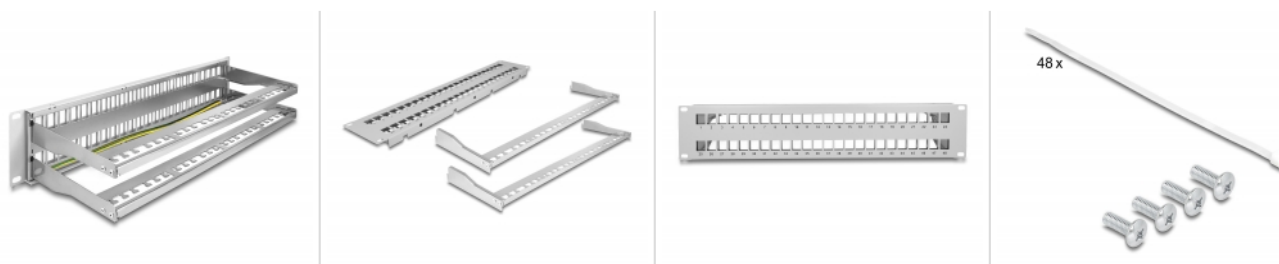

Delock Spojovací panel Keystone, rozměru 19", 48 portů, s uvolňováním napětí, 2U, šedá

Popis

Tento patch panel značky Delock lze namontovat do 19" skříně. Díky svým normalizovaným rozměrům je vhodné pro snadnou montáž zacvaknutím 48 modulů Keystone.

Upevnění kabelu pro optimální vedení kabelů

Na zadní straně spojovacího panelu lze kabely připevnit kabelovými úvazky, aby bylo možno kabely přehledně a spořádaně vést.

Specifikace

- K montáži do síťové skříně rozměru 19", 2U
- 48 Keystone portů 16,5 x 14,9 mm
- Materiál: kov
- Barva: šedá
- Rozměry (DxŠxV): cca. 482 x 151 x 88 mm

Obsah balení

- 19" patch panel
- 48 x kabelový úvazek
- 4 x šroubky
- Zemnicí kabel

Číslo produktu 66879

EAN: 4043619668793

Země původu: China

Balení: Box

Příslušenství

General	
Mounting type:	19 in
Physical characteristics	
Materiál:	kov
Délka:	482 mm
Width:	151 mm
Height:	88 mm
Barva:	šedá