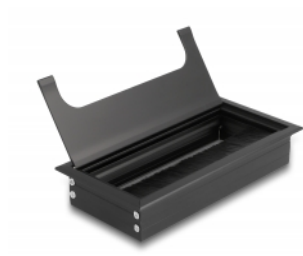

Příslušenství