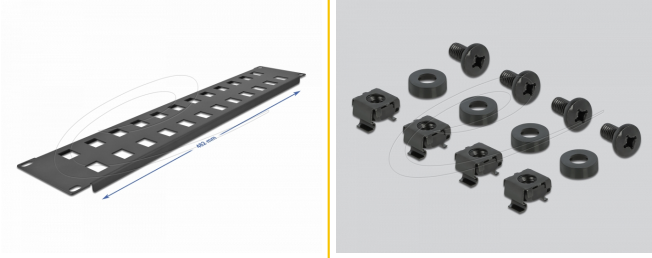

Delock 19" Keystone Patchpanel 24 Port 2 HE schwarz

Beschreibung

Dieses Patchpanel von Delock kann zum Einbau in einen **19" Netzwerkschrank** verwendet werden. Durch die standardisierten Abmessungen ist es zur einfachen **Snap-In Montage** von **24 Keystone Modulen** geeignet.

Artikel-Nr. 66837

EAN: 4043619668373

Ursprungsland: China

Verpackung: Box

Technische Daten

- Zur Montage in 19" Netzwerkschrank, 2 HE
- 24 Keystone Ports mit 19,2 x 14,9 mm
- Material: Metall
- Farbe: schwarz
- Maße (LxBxH): ca. 482 x 88 x 10 mm

Packungsinhalt

- 19" Patchpanel
- 4 x Schrauben
- 4 x Käfigmutter
- 4 x Unterlegscheiben

Abbildungen

Allgemein

Montageart:	19"
-------------	-----

Physikalische Eigenschaften

Material:	Metall
Länge:	482 mm
Breite:	88 mm
Höhe:	10 mm