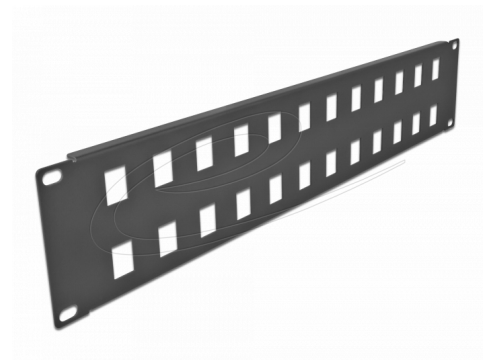

Delock 19" Keystone Patchpanel 24 Port 2 HE schwarz

Beschreibung

Dieses Patchpanel von Delock kann zum Einbau in einen **19" Netzwerkschrank** verwendet werden. Durch die standardisierten Abmessungen ist es zur einfachen **Snap-In Montage** von **24 Keystone Modulen** geeignet.

Artikel-Nr. 66837

EAN: 4043619668373

Ursprungsland: China

Verpackung: Box

Technische Daten

- Zur Montage in 19" Netzwerkschrank, 2 HE
- 24 Keystone Ports mit 19,2 x 14,9 mm
- Material: Metall
- Farbe: schwarz
- Maße (LxBxH): ca. 482 x 88 x 10 mm

Packungsinhalt

- 19" Patchpanel
- 4 x Schrauben
- 4 x Käfigmutter
- 4 x Unterlegscheiben

Abbildungen

Allgemein

Montageart:	19"
-------------	-----

Physikalische Eigenschaften

Material:	Metall
Länge:	482 mm
Breite:	88 mm
Höhe:	10 mm