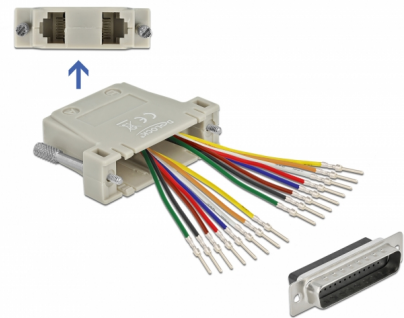

# Delock D-Sub HD 44-polig krymp hane till 2 x RJ45 hona med monteringsatts beige

## Beskrivning

HD (High Density) Adapter från Delock som kan användas för att utöka ett seriegränssnitt med två valfria nätverkskablar. Därigenom kan pintilldelningen ske individuellt. Anslut bara kabeln till den önskade anslutningen och låta den låsas fast i inhysningen.

## Notera

Olika applikationer kräver olika porttilldelningar.

**Artikelnummer 66835**

EAN: 4043619668359

Ursprungsland: China

Paket: Zippåse

## Specifikationer

- Anslutning:
  - 1 x D-Sub HD 44-polig krympkontakt hane med skruvar >
  - 2 x RJ45 hona
- RJ45 med 8 poler, anslutning individuellt tilldelbart
- Färg: beige
- Mått (LxBxH): ca 55 x 53 x 40 mm