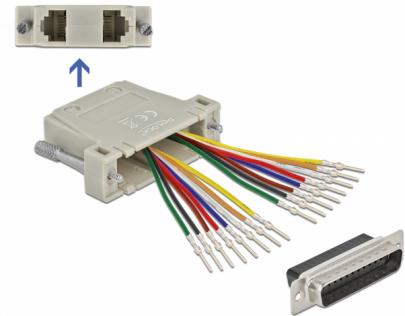

Delock D-Sub 25-polno stezanje muško na 2 x RJ45 žensko s kompletom za montažu, bež

Opis

Ovaj Delockov adapter može se koristiti za proširivanje serijskog sučelja pomoću dva opcionalna mrežna kabela. Pritom se zasebno može dodijeliti svaki zatik. Samo ukopčajte kraj kabela u željenu rupu spojnika i omogućite da se uglavi u kućište.

Napomena

Različite primjene zahtijevaju različite dodjele zatika.

Predmet br. 66833

EAN: 4043619668335

Zemlja podrijetla: China

Pakiranje: Plastična vrećica sa zip zatvaračem

Tehnički podaci

- Priključak:
 - 1 x D-Sub 25-zatični stezač muški s vijcima>
 - 2 x RJ45 ženski
- RJ45 s 8 zatika, priključak se može dodijeliti pojedinačno
- Boja: bež
- Mjere (DxŠxV): oko 55 x 53 x 40 mm

Preduvjeti sustava

- Slobodan D-Sub 25-zatični stezač ženski i RJ45 muški priključak

Sadržaj pakiranja

- Adapter

Slike

PIN	Farbe / Color
1	● Blau / Blue
2	● Orange / Orange
3	● Schwarz / Black
4	● Rot / Red
5	● Grün / Green
6	● Gelb / Yellow
7	● Braun / Brown
8	○ Weiß / White

Interface

Priključak 1:	1 x D-Sub 25-zatični stezač muški s vijcima
Priključak 2:	2 x RJ45 ženski

Physical characteristics

Duljina:	55 mm
Width:	53 mm
Height:	40 mm
Boja:	bež