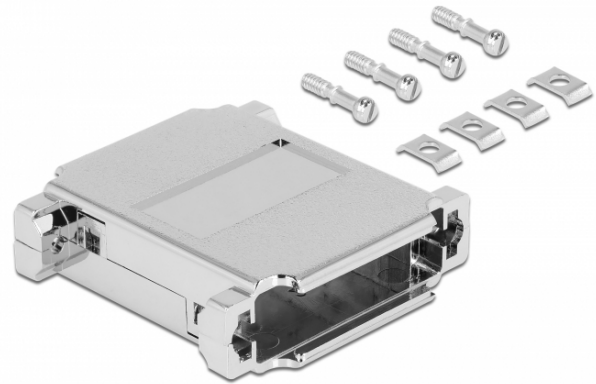

Delock Hölje för 2 x D-Sub 25-polig

Beskrivning

Hölje från Delock som kan användas för gör-det-själv-installation av D-Sub 25-anslutningar för att skydda dem från smuts eller skada.

Specifikationer

- Passar för 2 x D-Sub 25 hane och hona-anslutningar
- Höljets material: plast
- Mått (LxBxH): ca 56,4 x 54,0 x 8,1 mm

Paketets innehåll

- Hölje 2 delar
- 4 x skruvar
- 4 x bricka

Artikelnummer 66815

EAN: 4043619668151

Ursprungsland: Taiwan, Republic of China

Paket: Poly bag

Physical characteristics

Material:	plastic metalised
Längd:	56,4 mm
Width:	54,0 mm
Height:	8,1 mm