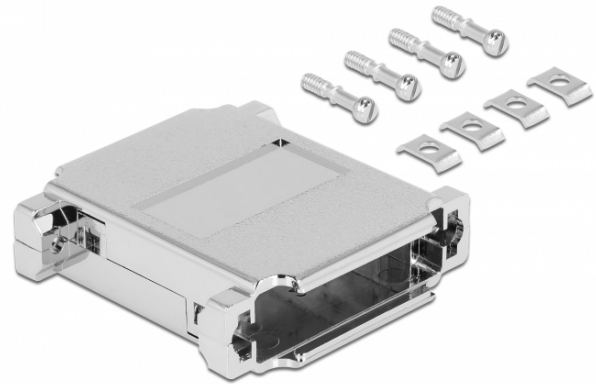

## Delock Logement pour 2 x D-Sub à 25 broches

### Description

Ce logement de Delock peut être utilisé pour l'installation de D-Sub à 25 connecteurs pour les protéger de la saleté et des dommages.

### Spécifications techniques

- Approprié pour 2 D-Sub à 25 connecteurs mâles et femelles
- Matériau du boîtier : plastique
- Dimensions (LxlxH) : env. 56,4 x 54,0 x 8,1 mm

## Physical characteristics

Matériaux:	plastic metalised
Longueur:	56,4 mm
Width:	54,0 mm
Height:	8,1 mm