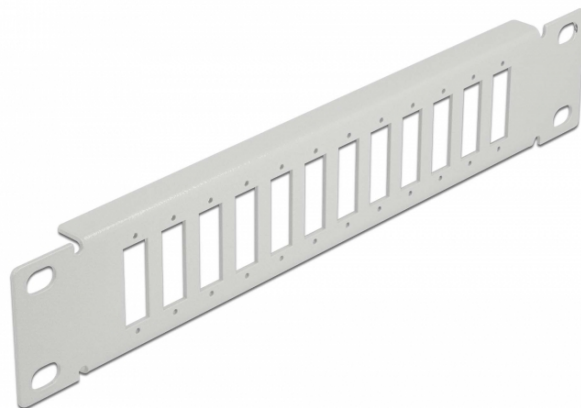

Panou de conexiuni cu fibră optică de 10", 12 porturi pentru SC Duplex / LC Quad 1U, gri

Descriere scurta

Acest panou de programare de la Delock poate fi montat într-un 10" raft. Acesta oferă 12 de spații de instalare, pentru asamblarea individuală a adaptoarelor SC Duplex sau LC Quad.

Specification

- Pentru montare în cabinet de rețea 10", 1U
- Decupaj dreptunghiular 26,2 x 9,6 mm
- Distanță orificiu șurub: cca 30,8 mm
- Carcasa uoare: gri
- Dimensiunii (LxlxÎ): aprox. 254 x 44 x 10 mm

Pachetul contine

- Panou de conexiuni cu fibră optică de 10"

Nr. 66804

EAN: 4043619668045

Țara de origine: China

Pachet: Box

Imagini

General	
Mounting type:	10 in
Physical characteristics	
Lungime:	254 mm
Width:	44 mm
Height:	10 mm
Colour:	gri