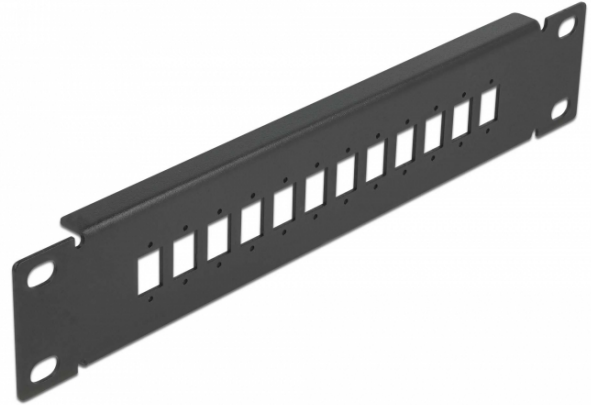

# Delock 10" fiberoptisk patchpanel 12 portar för SC Simplex / LC Duplex 1U svart

## Beskrivning

Patchpanel från Delock som kan monteras i en 10"-rack. Den erbjuder 12 installationsutrymmen för individuell montering av SC Simplex- eller LC Duplex-adaptrar.

## Specifikationer

- För montering i 10" nätverkskabinett, 1U
- Rektangulär utskärning 13,2 x 9,6 mm
- Skruvhåldelning: ca 16,2 mm
- Hölje färg: svart
- Mått (LxBxH): ca 254 x 44 x 10 mm

## Physical characteristics

Längd: 254 mm

Width: 44 mm

Height: 10 mm

Färg: svart