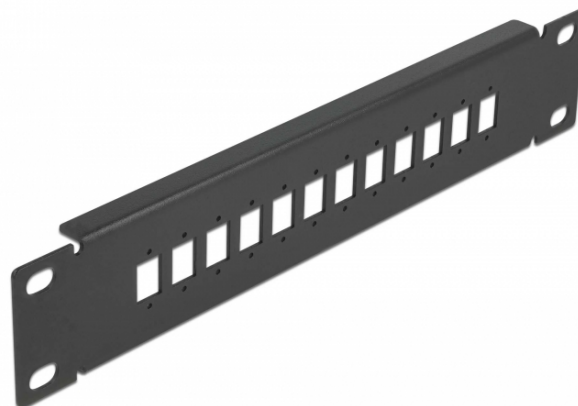

Delock Panou de conexiuni cu fibră optică de 10", 12 porturi pentru SC Simplex / LC Duplex 1U, negru

Descriere scurta

Acest panou de programare de la Delock poate fi montat într-un 10" raft. Acesta oferă 12 de spații de instalare, pentru asamblarea individuală a adaptoarelor SC Simplex sau LC Duplex.

Specification

- Pentru montare în cabinet de rețea 10", 1U
- Decupaj dreptunghiular 13,2 x 9,6 mm
- Distanță orificiu șurub: cca 16,2 mm
- Carcasa uoare: negru
- Dimensiunii (LxlxI): aprox. 254 x 44 x 10 mm

Pachetul contine

- Panou de conexiuni cu fibră optică de 10"

Nr. 66801

EAN: 4043619668014

Țara de origine: China

Pachet: Box

Imagini

General	
Mounting type:	10 in
Physical characteristics	
Lungime:	254 mm
Width:	44 mm
Height:	10 mm
Colour:	negru