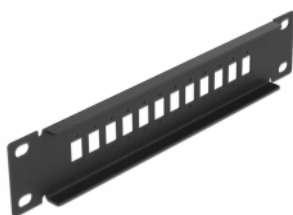

Delock Panou de conexiuni cu fibră optică de 10", 12 porturi pentru SC Simplex / LC Duplex 1U, negru

Descriere scurta

Acest panou de programare de la Delock poate fi montat într-un 10" raft. Acesta oferă 12 de spații de instalare, pentru asamblarea individuală a adaptoarelor SC Simplex sau LC Duplex.

Specification

- Pentru montare în cabinet de rețea 10", 1U
- Decupaj dreptunghiular 13,2 x 9,6 mm
- Distanță orificiu șurub: cca 16,2 mm
- Carcasa uoare: negru
- Dimensiunii (LxlxI): aprox. 254 x 44 x 10 mm

Pachetul contine

- Panou de conexiuni cu fibră optică de 10"

Nr. 66801

EAN: 4043619668014

Țara de origine: China

Pachet: Box

Imagini

General	
Mounting type:	10 in
Physical characteristics	
Lungime:	254 mm
Width:	44 mm
Height:	10 mm
Colour:	negru