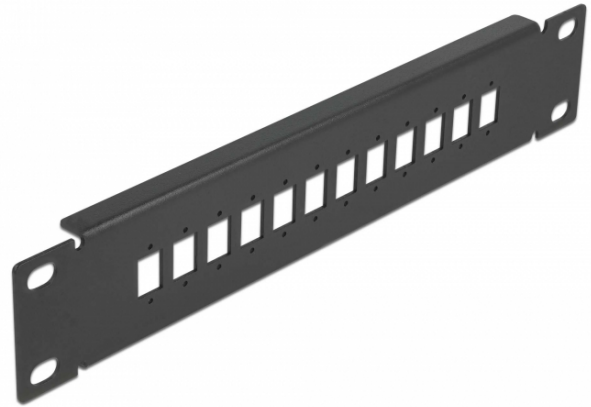

## Delock Krosownica światłowodowa 10", 12 Portów SC Simplex / LC Duplex 1U czarny

### Opis

Panel Delock można zamontować w szafie 10". Zapewnia 12 pozycje instalacji do indywidualnego montażu adapterów SC Simplex lub LC Duplex.

### Specyfikacja

- Do montowania w szafie 10", 1U
- Otwór prostokątny 13,2 x 9,6 mm
- Wysokość otworu na śrubkę: ok. 16,2 mm
- Obudowa kolor: czarny
- Wymiary (DxSxW): ok. 254 x 44 x 10 mm

## Physical characteristics

Długość: 254 mm

Width: 44 mm

Height: 10 mm

Kolor: czarny